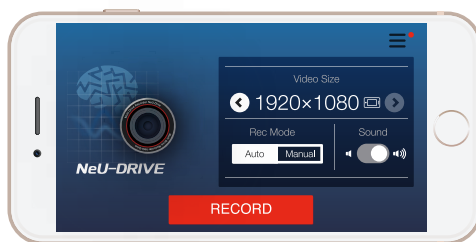

全て1台のiPhoneに取得!!

運転情報と脳活動を

同時取得可能な ソリューション

脳活動計測装置
HOT-1000
(NeU製)

脳活動情報を送信

運転者がiPhoneとペアリングした脳活動計測装置を装着した状態で運転。

iPhoneに運転動画、加速度、GPS情報、脳活動情報、心拍情報が集収される。

クラウドサーバー

運転者の運転状態や脳活動データを手軽に取得!

専用のiPhoneアプリを立ち上げ、HOT-1000をペアリングし、開始ボタンを押すことで脳活動データと運転情報を取得することができます。

取得した脳活動データ、加速度、GPSデータ等は1つのファイルとして保存することができます。

スタート画面

再生画面

【ご提供の方法について】

- ・「NeU-DRIVE」シリーズは大学や企業の研究機関者への販売であり、一般コンシューマ向けには販売いたしません。
- ・計測用のiPhoneはお客様にてご準備いただきます。
- ・計測に必要なHOT-1000、アプリケーションのダウンロード権限、100GBのサーバー使用の3点にて、お見積いたします。
- ・使用可能なiPhone機種は、iPhone6・iPhone6 Plus・iPhone6s・iPhone6s Plus・iPhone7・iPhone7 Plus・iPhone8・iPhone8 Plus・iPhone X(予定)です。