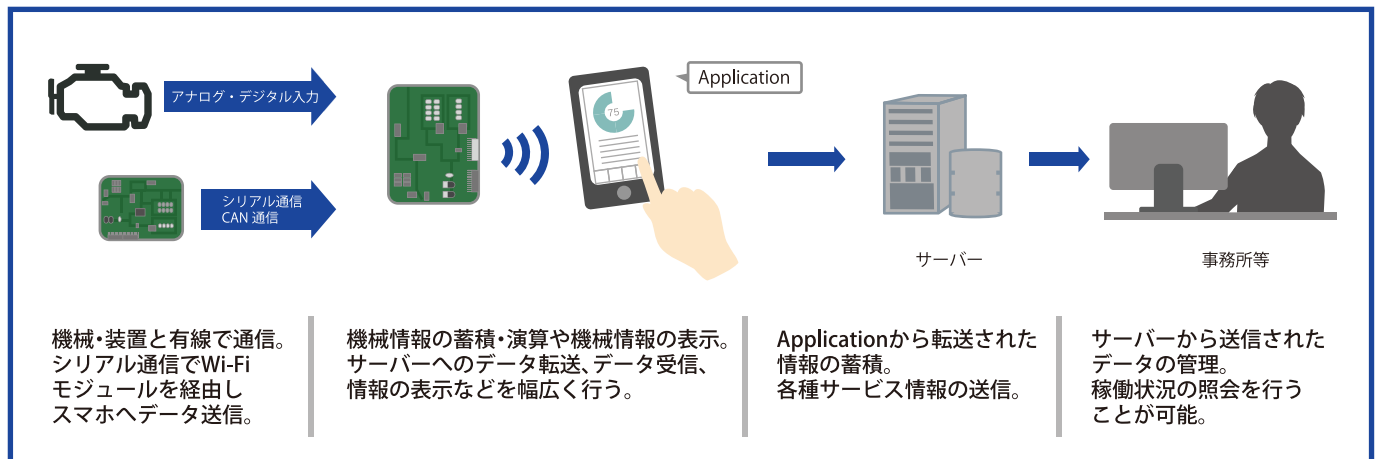

ウェアラブルデバイスから

- ・脳活動データ
- ・心拍数
- ・その他センサー情報を取得

IoT開発事例

KYOWA エンジニアリング・ラボラトリーのIoT開発事例を紹介致します。
この他にも多数の自社開発・請負開発の実績がございます。お気軽にご相談ください。

事例 1: Bluetoothを用いた各種センサー計測システム(センサー・Bluetooth通信制御基板開発/計測用アプリ開発)

事例 2: 各種メーター・スイッチ・センサーの制御・情報取得・分析システム
(WiFi等の通信制御基板開発・制御閲覧アプリ開発・ビッグデータサーバー構築)

事例 3: 位置情報リアルタイム通知システム

その他事例

- ・ Bluetooth 暗号通信解錠ソリューション
- ・ 認証間利用クラウドサーバー
- ・ 会議室状態把握モニター (web アプリ)
- ・ 会議室施錠、解錠用スマートフォンアプリ
- ・ Bluetooth 内蔵型スマートロック (試作)