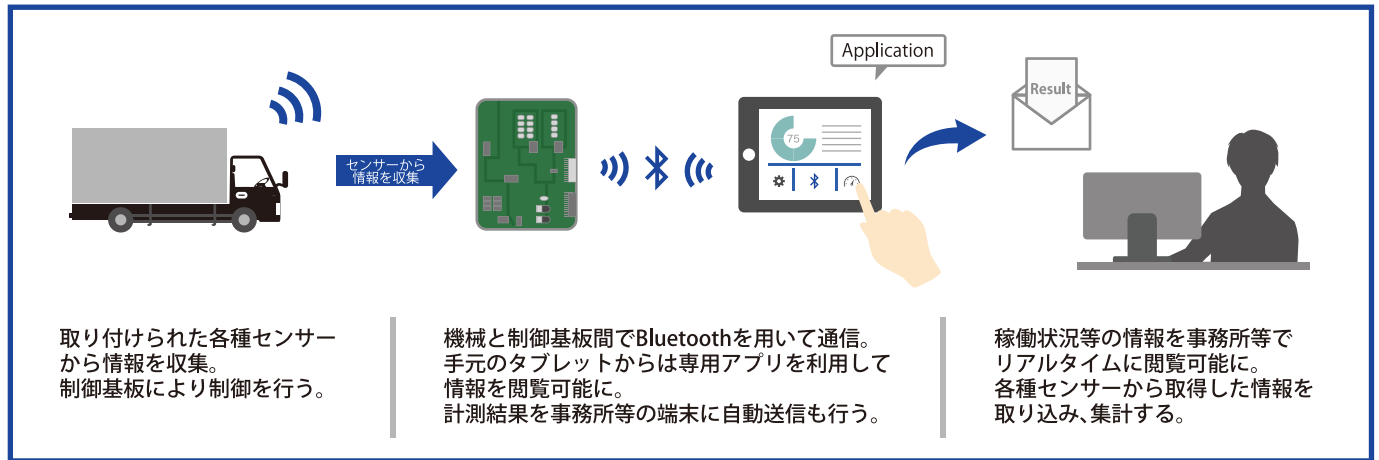

船舶

バイク

自動車

トラック

電動シニアカート

健康管理・アドバイザー連携

Apple Watch

脳活動計測装置
HOT-1000
(NeU製)

ウェアラブルデバイスから

- ・脳活動データ
- ・心拍数
- ・その他センサー情報を取得

IoT開発事例

KYOWA エンジニアリング・ラボラトリーのIoT開発事例を紹介致します。
この他にも多数の自社開発・請負開発の実績がございます。お気軽にご相談ください。

事例 1: Bluetoothを用いた各種センサー計測システム(センサー・Bluetooth通信制御基板開発/計測用アプリ開発)

事例 2: 各種メーター・スイッチ・センサーの制御・情報取得・分析システム
(WiFi等の通信制御基板開発・制御閲覧アプリ開発・ビッグデータサーバー構築)